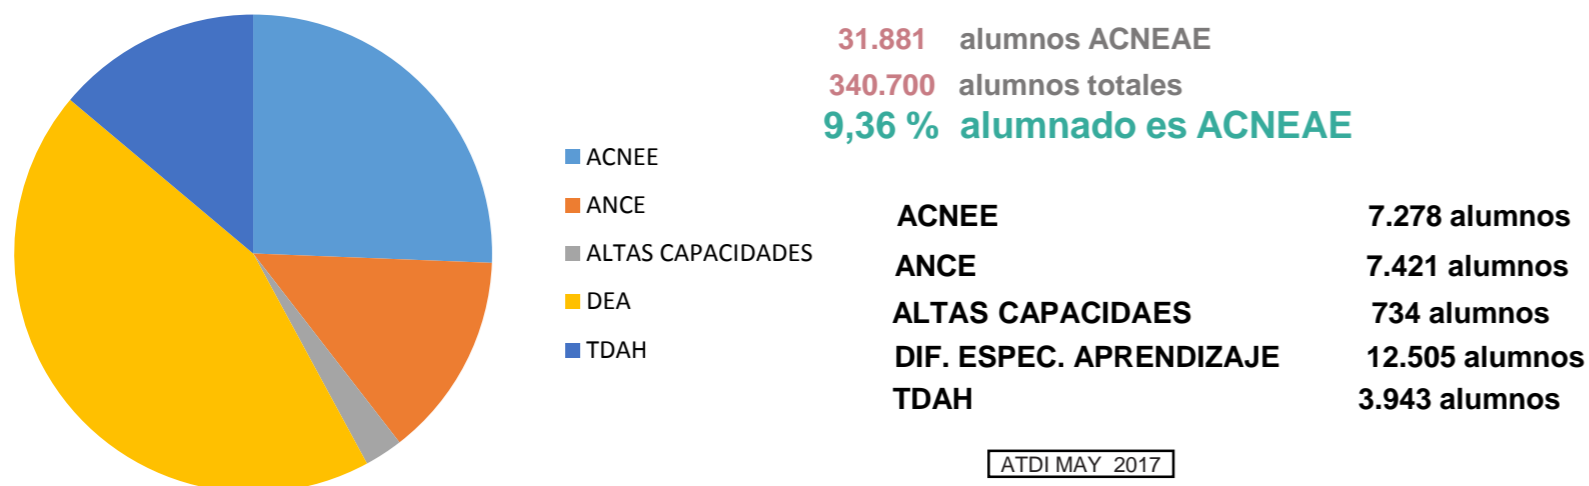

Alumnos con Necesidades Específica de Apoyo Educativo (ACNEAE)

Alumnos con Necesidades Educativas Especiales (ACNEE)

Porcentaje ACNEE en CEE respecto a alumnos totales matriculados en Castilla y León **0,36%**
Porcentaje ACNEE en CEE respecto a alumnos ACNEE totales en Castilla y León **17,09%**