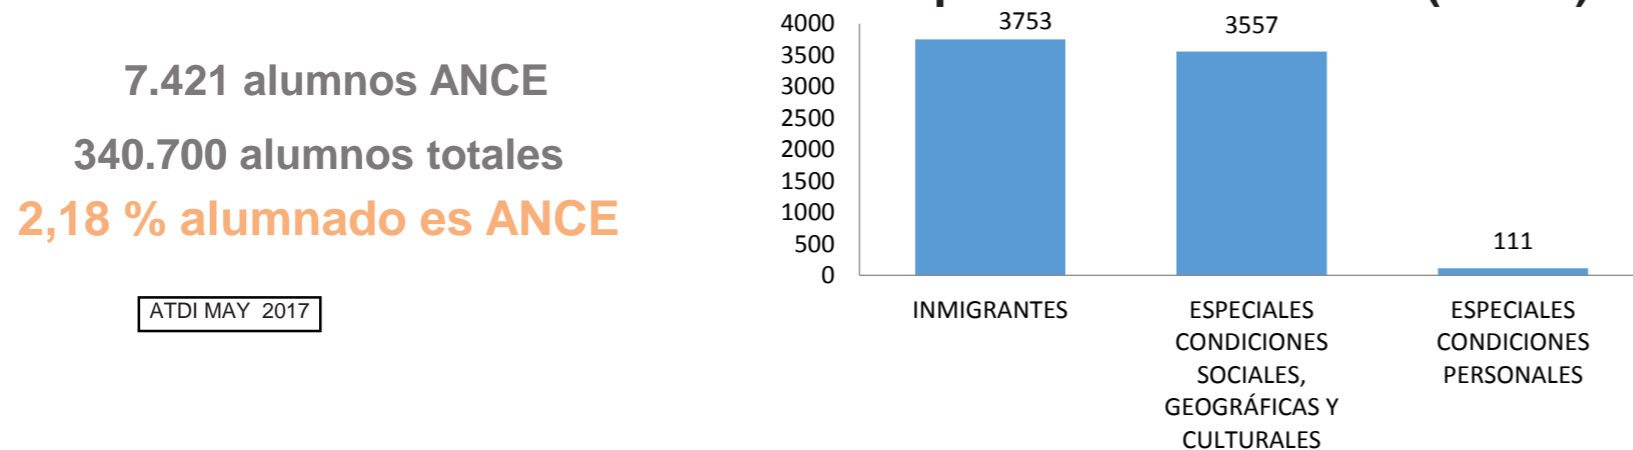

Alumnos con Necesidades de Compensación Educativa (ANCE)